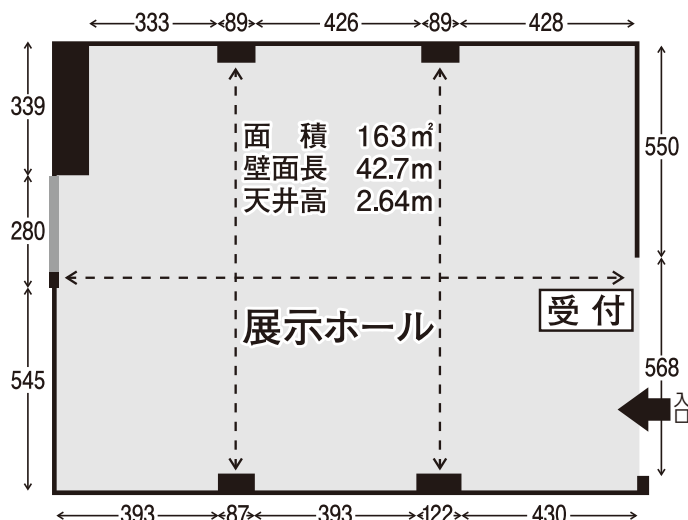

貸ギャラリー アートホール神戸

大型作品
(100号サイズ)の
搬入も可能

1日単位の
利用もOK
※1～3月のみ。

展覧会スケジュールを
本誌「ふれあい」などで
広報

趣味の絵画や工芸品の作品展、グループ展、生徒の作品の展示発表などの場として使えます。絵画、工芸、彫塑、書など、あらゆる分野の作品に対応した自由なレイアウトができます。

■料金

利用期間	6日間1単位	1日単位(平日)	1日単位(土・祝日)
4月～12月	152,460円	—	—
1月～3月	106,720円	17,780円	25,410円

※毎週木曜日から翌週火曜日までを6日間1単位とします。但し、1月～3月の期間については、1日単位でも利用できます。※申込みの際に予約金(6日間1単位:30,000円 1日単位:全額)が必要です。※予約金は、利用料金に充当します。

■早割料金

利用期間	6日間1単位
4月～12月	145,200円
1月～3月	99,460円

※早割料金適用には1年以上前の申込みと予約金(30,000円)が必要です。また1日単位は適用外とします。

展覧会
スケジュール

アートホール
神戸