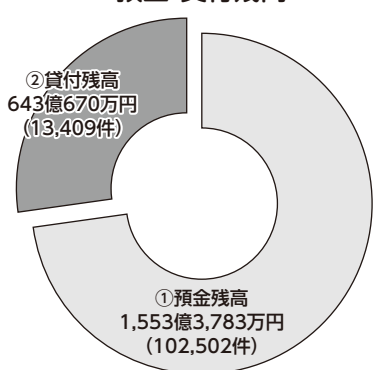

3. 信用共済事業

預金・貸付残高

①預金(利用件数)	
定期預金	71,561件
積立預金	27,154件
すまいる積立預金	3,787件
②貸付(利用件数)	
一般貸付	5,333件
すまいる住宅貸付	4,951件
自動車貸付	2,087件
特別貸付	906件
他