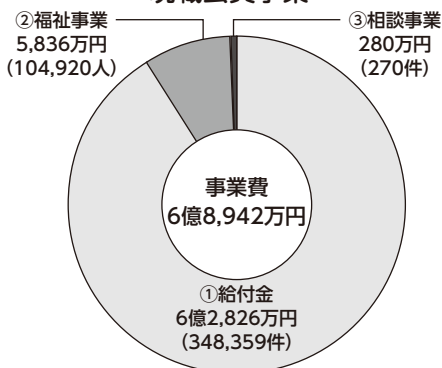

各事業の取組結果は次のとおりです。

1. 会員数

全会員
68,234人

2. 福祉厚生事業

現職会員事業

①給付金(給付件数)	
会員療養補助金	268,880件
家族療養補助金	61,061件
育児手当金	10,753件
他	
②福祉事業(利用延べ人数)	
家族レクリエーション・指定宿泊施設利用補助	97,315枚
退職予定者生涯生活設計講座	1,016人
支部福祉事業	1,211人
他	
③相談事業(利用件数)	
法律相談・税務相談等	270件