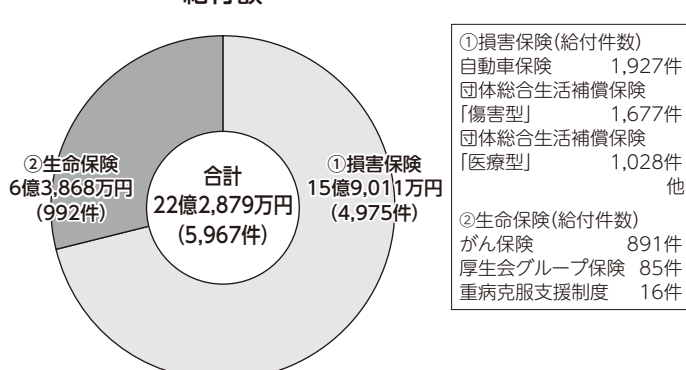

4. 保険事業

給付額

①損害保険(給付件数)	
自動車保険	1,927件
団体総合生活補償保険「傷害型」	1,677件
団体総合生活補償保険「医療型」	1,028件
他	
②生命保険(給付件数)	
がん保険	891件
厚生会グループ保険	85件
重病克服支援制度	16件