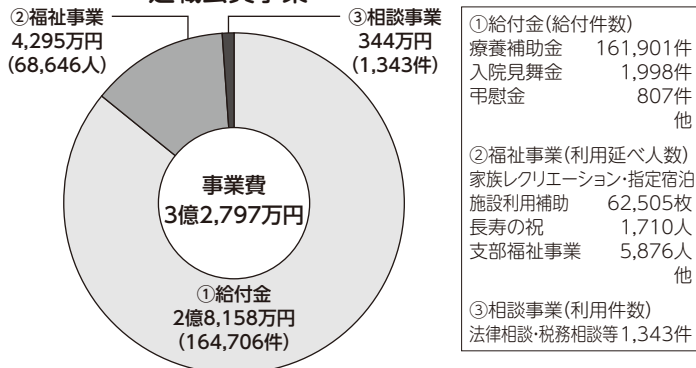

退職会員事業

①給付金(給付件数)	
療養補助金	161,901件
入院見舞金	1,998件
弔慰金	807件
他	
②福祉事業(利用延べ人数)	
家族レクリエーション・指定宿泊施設利用補助	62,505枚
長寿の祝	1,710人
支部福祉事業	5,876人
他	
③相談事業(利用件数)	
法律相談・税務相談等	1,343件