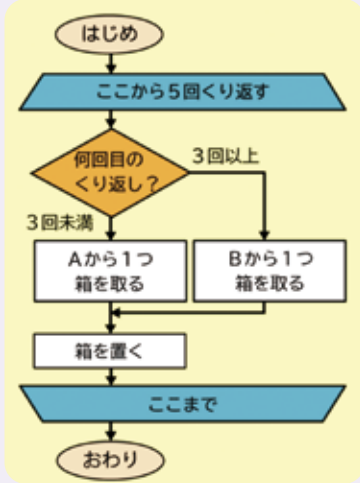

楽しく学ぶ プログラミング 05

どんな文字になるかな? (フローチャート)

ロボットは、命令の図の通りに箱を取ったり重ねたりします。命令の図には、横長の円で示された「はじめ」と「おわり」があり、ロボットの動きは長方形で表します。ほかに「ここから■回」と「ここまで」と書かれた台形の図形が長方形の示す動きを上下からはさんでいます。これは、はさんだ図形の動きをまとめて■に入れた数の回数だけくり返すことを表しています。条件はひし形で表し、条件を満たす方の矢印の先にある図形へと行き先が変わります。

〈命令の図〉ロボットは命令の図の通りに箱を重ねます。

1回目はAから「う」の箱を取るね。箱は上から取るよ。次に取った箱は「う」の箱の上に重ねていくよ。

問題 ▶ 左の「命令の図」とおり、ロボットが動いたとき、重ねた箱の文字を上から読むと、どれになるでしょう。

- (1) どえんう   (2) かりんとう
- (3) かつどん   (4) えどんとう

答え

ロボットが命令の図の通りに動くと、くり返しが1回目のときにはAから「う」、2回目はAから「と」、3回目はBから「ん」、4回目はBから「り」、5回目はBから「か」を取り出して重ねていきます。上から読むと「かりんとう」となります。答えは(2)です。

👉 このようにプログラムの流れを示した図を「フローチャート」といい、台形の図形を使ってくり返す回数とくり返す範囲を表し、分岐処理はひし形で表します。

(沖縄国際大学 島袋舞子、大阪電気通信大学 兼宗進)

今月の厚生会クイズ

クイズに答えて厚生会を知ろう!
正解者の中から抽選で図書カード500円分を
10名様にプレゼント!

問題

今月の厚生会だより「ふれあい」を読んで、次の○に当てはまる文字を、お答えください。

- **問1** 自分に合った提携自動車教習所で免許取得!割引や特典が受けられる厚生会の提携自動車教習所が2025年度から○施設増えました。
- **問2** ChatOOO応用講習会は、現職(準)会員の他、所属所に勤めている再任用等の退職会員も参加できます。
- **問3** 教職員らによって作り上げられた防災教育絵本・防災教育副読本の書籍の代金は、「OOO奨学金」に寄付させていただいています。

応募方法

- ①クイズの答え②会員番号③会員名
- ④登録住所⑤所属所名・地区名
- ⑥感想を回答フォームまたは、はがき・FAXで応募してください

回答
フォーム

応募先

〒650-0012 神戸市中央区北長狭通4-7-34
兵庫県学校厚生会 会員広報課
「今月の厚生会クイズ」係宛 FAX 078-331-8022

締切
9月25日
お届け
10月中旬

- *当選者の発表は、発送をもってかえさせていただきます。
- *回答フォームからの回答者には「図書カードネットギフト」をメールで送信、はがき・FAXでの回答者には「図書カード」を現職会員は所属所、退職会員は登録住所宛に送付します。
- *厚生会役員および関係者は応募対象外。
- *感想は無記名で広報誌等に掲載させていただく場合があります。
- *応募は1人1回に限ります。

次号の厚生会だより「ふれあい」

1. 学び舎の風景 姫路市立安富北小学校
   - 特集 ひょうごのお正月
   - あの人この人 不動 亨さん(淡路市)
   - あいきゃっち 北川 阿弓さん(県立神崎工業高等学校)
2. *内容は、予告なく変更する場合があります。

役立つ情報配信中! / 広報誌がアプリで読めます!

7月号の厚生会クイズ回答

(問1)健康診断 (問2)会員 (問3)3

【お詫びと訂正】7月1日付「ふれあい」P24掲載「今月の厚生会クイズ」の問題文に誤りがありました。正しくは「〇年おいしい神戸のクッキー」です。お詫びして訂正します。