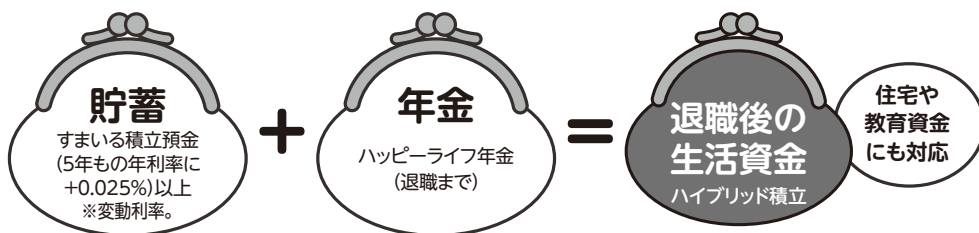

その他

自動での移行となります。
健康状態の告知等、手続きは不要です。

〈問合せ〉団体保険係 ☎078-331-9317

ハイブリッド積立【現】

「ハイブリッド積立」は、「すまいる積立預金」と日本生命保険相互会社の「ハッピーライフ年金(拠出型企業年金保険)」をバランスよく積み立てることができる制度です。さまざまな支出に備えるための「貯蓄」と退職後のゆとりある生活のための「年金」を自助努力で準備できます。

2026年3月期の
加入申込
受付開始

「すまいる積立預金」の満期積立金を、「ハッピーライフ年金」に一時金持込みをすれば将来の年金受取額を増やすことができます。また、「ハッピーライフ年金」は一部払出し*ができるので、住宅資金や教育資金などに充てることができます。*年金積立額が20万円以上あれば、1万円単位で払出しが可能。

募集期間 9月1日(月)から12月5日(金) 詳細は、右の二次元コード、または配付の案内チラシを確認してください。

〈問合せ〉団体保険係 ☎078-331-9317