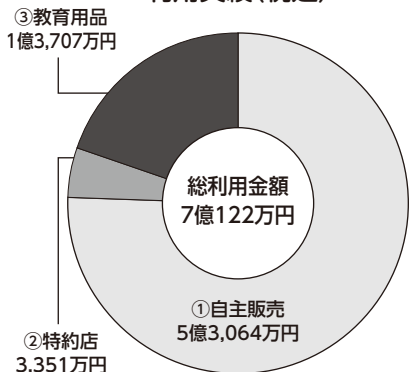

各事業の取組結果は次のとおりです。

1. 会員数

全会員
68,234人

2. 福祉厚生事業

現職会員事業

①給付金(給付件数)	
会員療養補助金	268,880件
家族療養補助金	61,061件
育児手当金	10,753件
他	
②福祉事業(利用延べ人数)	
家族レクリエーション・指定宿泊施設利用補助	97,315枚
退職予定者生涯生活設計講座	1,016人
支部福祉事業	1,211人
他	
③相談事業(利用件数)	
法律相談・税務相談等	270件

退職会員事業

①給付金(給付件数)	
療養補助金	161,901件
入院見舞金	1,998件
弔慰金	807件
他	
②福祉事業(利用延べ人数)	
家族レクリエーション・指定宿泊施設利用補助	62,505枚
長寿の祝	1,710人
支部福祉事業	5,876人
他	
③相談事業(利用件数)	
法律相談・税務相談等	1,343件

3. 信用共済事業

預金・貸付残高

①預金(利用件数)	
定期預金	71,561件
積立預金	27,154件
すまいる積立預金	3,787件
②貸付(利用件数)	
一般貸付	5,333件
すまいる住宅貸付	4,951件
自動車貸付	2,087件
特別貸付	906件
他	

4. 保険事業

給付額

①損害保険(給付件数)	
自動車保険	1,927件
団体総合生活補償保険「傷害型」	1,677件
団体総合生活補償保険「医療型」	1,028件
他	
②生命保険(給付件数)	
がん保険	891件
厚生会グループ保険	85件
重病克服支援制度	16件

5. 生活用品・教育用品事業

利用実績(税込)

①自主販売	
食品・衣料・雑貨などチラシやカタログによる共同購入やインターネットショッピングなど。また、各地区において展示会や同代行販売を展開	
②特約店	
県内を中心に寝装・寝具、引越、宝石・貴金属など20社のさまざまな業者と連携し、会員価格で案内	
③教育用品	
学校の備品、消耗品や児童・生徒への教育活動を側面から支援	
●スマートスクール	●推せん児童図書
●卒業用品	●図書館図書
●印刷機代用消耗品	●ラインネット
●スリッパ	●給食着
●予防衛生商品	●柔道衣などをあっせん

6. 公益事業

- ①地域貢献事業 (本をよむなかよし会、自然を楽しむ会、手づくりを楽しむ会など) **27会場 369人**
- ②わかば奨学金 (県内の自然災害で保護者を亡くした児童・生徒に給付) **〈寄付〉 40件**
〈給付対象者〉 0人
- ③第17回大切な家族へ想いを届けるメッセージ大募集 **〈応募者〉 3,424人**
〈作品展来場者〉 255人

※一部を除き2025年3月31日現在のデータです。金額はすべて、端数処理しています。
一般財団法人兵庫県学校厚生会の事業および財務などに関する情報開示については【HP】で確認できます。
【HP】トップページ ▶ 兵庫県学校厚生会について ▶ 情報開示