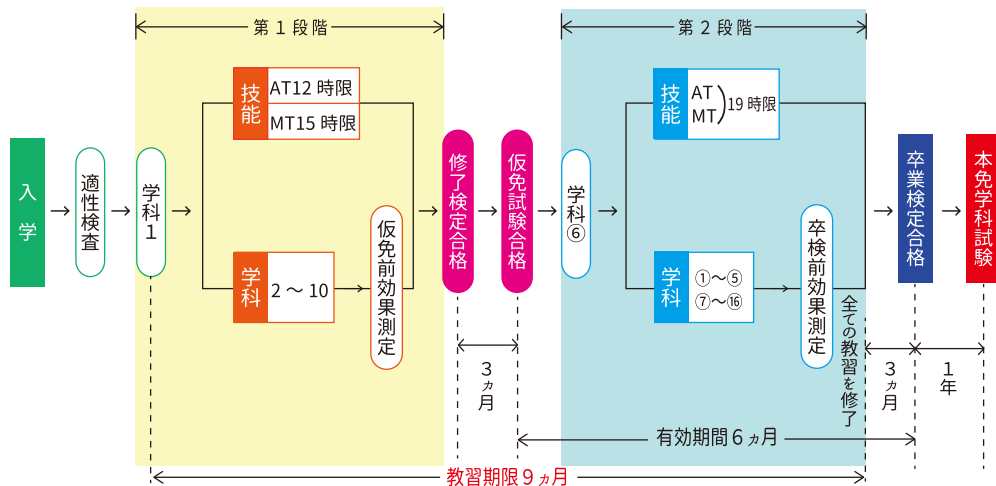

多様な教習プラン

短期集中やオーダーメイドコース、追加の技能講習料込みの安心パックや担当指導員制など多様なプラン。

AT免許取得率が全体の約7割

AT車の普及と性能向上により増加。
※一般的にMT車免許取得費用のほうが高額。

第一種普通免許証取得の流れ

※学校法人兵庫県自動車学校西宮本校より提供。

※第一種普通免許証(MT)取得の教習内容は、令和7年4月1日の法改正により教習所によって異なります。詳しくはそれぞれの教習所に問い合わせてください。

安全運転のために

教習所では、免許取得のほか、ペーパードライバー講習や高齢者講習などを行って、安全意識の高い運転者育成をめざしています。車の運転は、人生を楽しく豊かにしてくれる反面、人を傷つけたり、自らも傷ついたりすることもあります。ルールとマナーを守って安全な運転に努めましょう。

記事作成に
協力いただきました

学校法人
兵庫県自動車学校 西宮本校
校長 藤川 真実さん

教習所の選び方

※プランや、設備、状況などは教習所ごとに異なります。