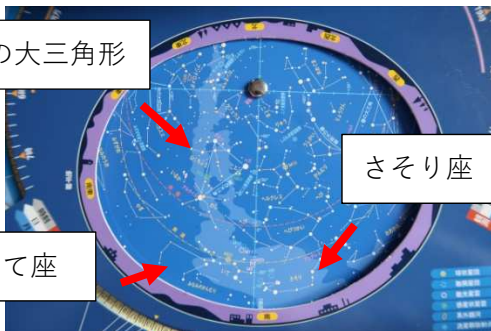

## 南の夜空

たなばたでんせつ し  
七夕伝説を知っていますか？7月7日  
の夜にだけ『天の川』を渡って『織姫』と  
『彦星』が会うお話。登場する『織姫』は  
ベガ(こと座)のことで、『彦星』はアル  
タイル(わし座)。『天の川』を挟んで光  
る2つの星に、デネブ(はくちょう座)を  
結ぶと『夏の大三角形』が完成です。

ちへいせんちか あかほし  
地平線近くには、赤星のアンタレス。  
さそり座の中心にあることから、さそりの  
心臓とも呼ばれています。

# せいざはやみばん つか 星座早見盤を使ってみよう!

み にちじ ほしぞら ようす し とし いまみ ほし  
見たい日時 of 星空の様子を知りたい時や、今見えている星が

いったい何なのか調べたいときは、星座早見盤(星の地図)が

とても便利です。さっそく使ってみましょう。

せいざはやみばん  
星座早見盤はどんなものでも OK  
書店やホームセンターなどで買えます♪

## ■その1. 日にちと時間を合わせよう<例：7月15日、夜10時に星を見る場合>

7月15日はココです  
(14と16の間)

まわりの円を回転させて  
7月15日を移動させよう  
夜10時だから22時にセット

夏の大三角形

さそり座

いて座

せいがいず  
正解図です。うまく合わせることができましたか？

『夏の大三角形』、『いて座』、『さそり座』の位置があっていますか？  
気づいた人もいるかもしれませんが、1枚目のイラストに描かれている時間と同じにしました。見比べてみてください。

## ■その2. 方角を合わせて、空にかかってみよう

円に書いてある方角と、自分が見る方角をあわせましょう。

南の空を見るならそのままの向きで大丈夫です。  
北を向いて使う場合は、星座早見盤をひっくり返して、持つこととなります