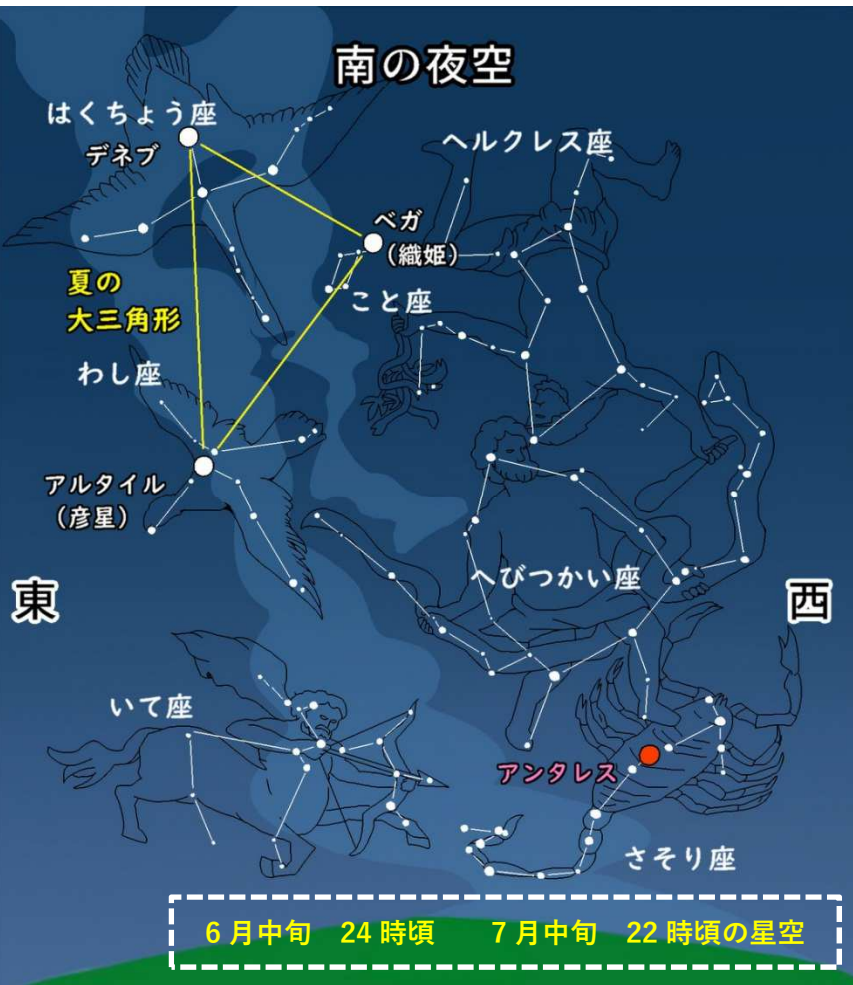

# しよか ほしぞら み 初夏の星空をしてみよう!

は ひ よる こうだい よぞら み あ  
晴れた日の夜は、広大な夜空を見上げてみませんか？

たなばた ほし なつ だいさんかくけい  
七夕の星と夏の**大三角形**をさがしてみよう!

## 南の夜空

たなばたでんせつ し  
七夕伝説を知っていますか？7月7日  
の夜にだけ『天の川』を渡って『織姫』と  
『彦星』が会うお話。登場する『織姫』は  
ベガ(こと座)のことで、『彦星』はアル  
タイル(わし座)。『天の川』を挟んで光  
る2つの星に、デネブ(はくちょう座)を  
結ぶと『夏の大三角形』が完成です。

ちへいせんちか あかほし  
地平線近くには、赤星のアンタレス。  
さそり座の中心にあることから、さそりの  
心臓とも呼ばれています。

## あま がわ しょうたい 天の川の正体って？

ぎんが ことば き  
銀河という言葉聞いたことがありますか？たくさんの星が集まっ  
て作られていて、私たちが住む地球(太陽系)も、大きな銀河の  
『天の川銀河』の一部です。どら焼きのような形をしています。

これは天の川銀河を外からみた図。地球はこのあたり(赤丸)  
中心側を見た時に、星たちの集まっている部分がまるで光の川  
のように見えます。これが天の川の正体です。ちなみに英語では  
ミルキーウェイ (Milky way)、ミルクの道と呼ばれています。

## ■その1. 日にちと時間を合わせよう<例：7月15日、夜10時に星を見る場合>

7月15日はココです  
(14と16の間)

まわりの円を回転させて  
7月15日を移動させよう  
夜10時だから22時にセット

夏の大三角形

さそり座

いて座

せいがいず  
正解図です。うまく合わせることができましたか？

『夏の大三角形』、『いて座』、『さそり座』の位置があっていますか？  
気づいた人もいるかもしれませんが、1枚目のイラストに描かれている時間と同じにしました。見比べてみてください。