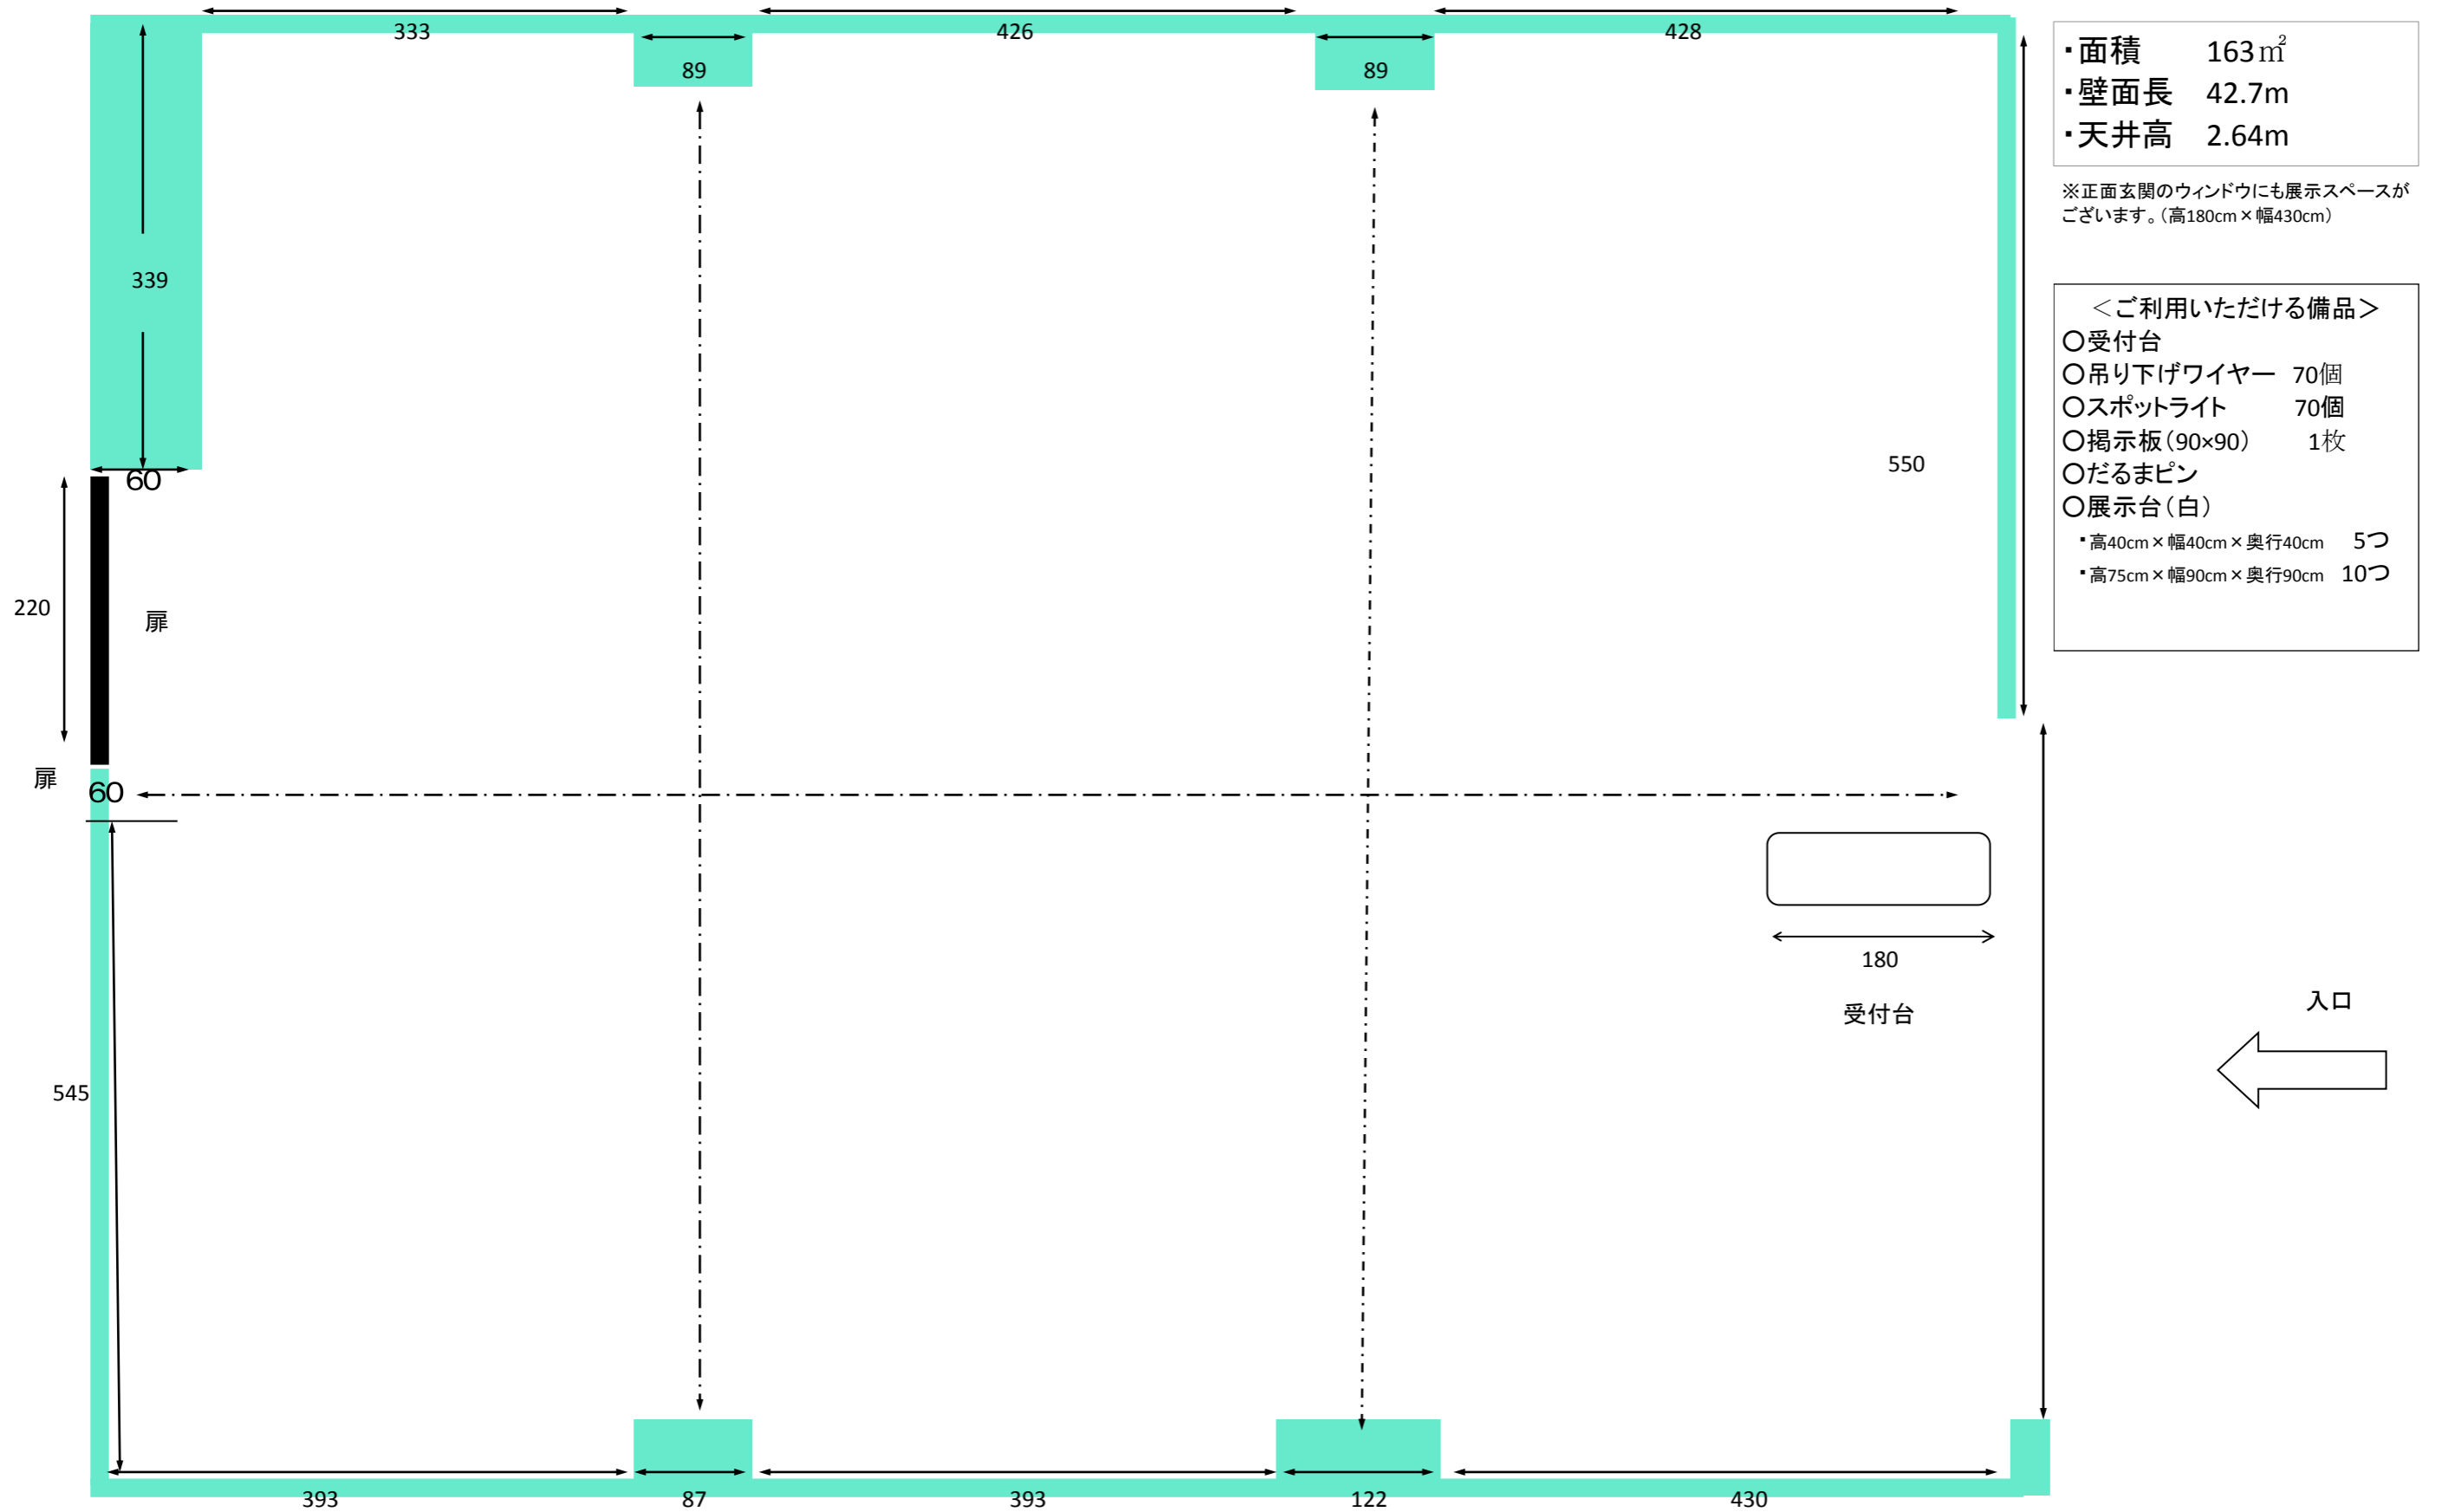

アートホール神戸 平面図

点線のラインで140cm幅のパネル10枚使用出来ます。